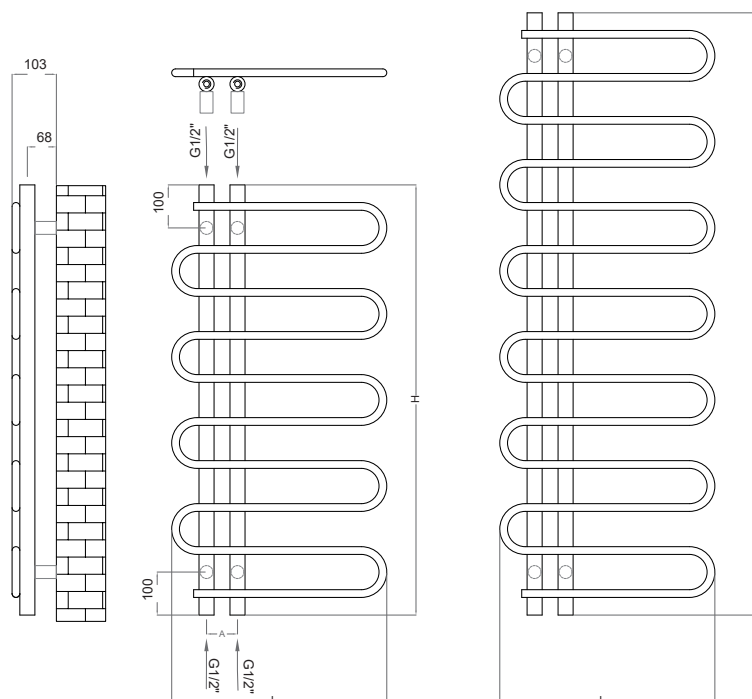

RIVER

DESIGNER TOWEL RADIATORS / RADIATOARE DE BAIE

Contemporary-style towel rail, RIVER complements any bathroom or kitchen alike. It is conveniently available in all finishes adding value to any design scheme.

Un radiator port-prosop contemporan, RIVER completează orice baie sau bucătărie. Disponibil în toate finisajele (cromat, vopsit, inox), RIVER adaugă stil și eleganță oricărui interior.

Max. working pressure/
Presiune max. de lucru
7 bar

Max. working temperature/
Temperatură max. de lucru
90°C

Mounting kit included/
Kit montaj inclus
K03/12 page 177

Factory pressure test/
Presiune de probă:
10 bar

Elements/
Elemente:
Ø18mm

Collectors/
Colectori:
Ø35mm

Code/ Cod	Finish / Finisaj	Height/ Înălțime (H) mm	Length/ Lățime (L) mm	Centres/ Interax (A) mm	No el/Nr elemente pcs	Weight/ Greutate kg	Volume/ Volum l	OUTPUT/PUTERE TERMICĂ (watt)			
								Δt=30°C W	Δt=50°C W	Δt=60°C W	electric W
SK050/100V9010	RAL 9010	1000	500	72	9	4,80	2,70	137	261	326	300
SK065/140V9010	white/alb*	1400	650	72	13	7,50	4,20	231	441	551	500
SK050/100CR	Chrome / Cromat	1000	500	72	9	4,80	2,70	105	201	251	300
SK065/140CR	Chrome / Cromat	1450	650	72	13	7,50	4,20	178	339	424	500
SK050/100X	Stainless	1000	500	72	9	4,80	2,70	101	193	241	300
SK065/140X	steel /INOX	1400	650	72	13	7,50	4,20	171	327	408	500

● We can make custom dimensions, after technical analysis. | Putem executa dimensiuni speciale, în urma unei analize tehnice.
The mentioned code is for hydronic version. | Codul menționat este pentru versiunea hidraulică.

Hydraulic connections/
Conexiuni hidraulice**

* For other colours, put your desired RADOX colour code instead of 9010 (standard white). For more details, see page 168
Pentru alte culori, se pune codul culorii RADOX dorite în locul codului 9010 (standard alb). Mai multe detalii la pag. 168

** When you order, you must mention the type of connection you require. The price changes according to the requirements.
Când comandați trebuie să menționați tipul de alimentare necesar. Prețul se modifică în funcție de cerințe.