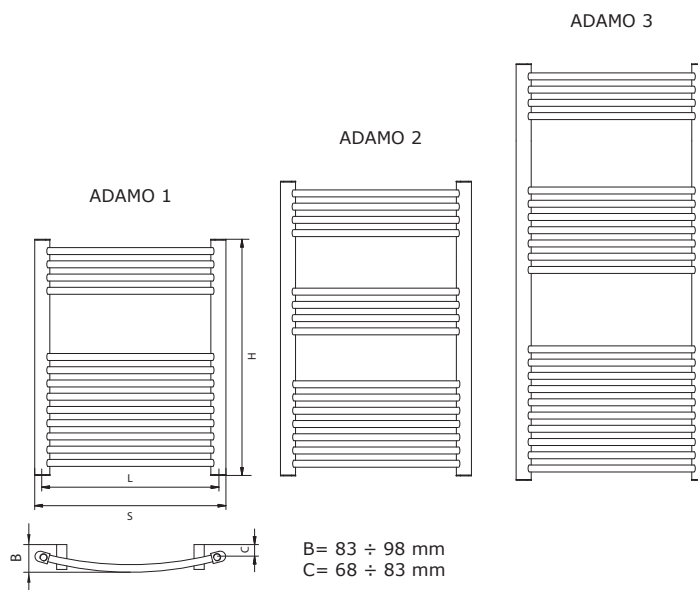

ADAMO GOLD

GRZEJNIKI DEKORACYJNE

ADAMO GOLD	H [mm]	S [mm]	L [mm]	Pow. [m ²]	Masa [kg]	Poj. [dm ³]	Moc grzałki [W]	Moc [W]			Cena [zł netto]
								90/70/20°	75/65/20°	55/45/20°	
ADAMO GOLD 1	700	500	450	0,55	5,9	3,0	200	281	225	122	2130
ADAMO GOLD 2	900	500	450	0,65	7,0	3,7	200	331	265	141	2280
ADAMO GOLD 3	1200	500	450	0,90	9,2	5,0	300	422	338	183	2450

PODŁĄCZENIA standardowe <i>cena zł netto:</i>	dolne 	krzyżowe 		opcje	wodno-elekt. 	elektryczne 	ciśnienie 10 bar	
	vision 				grzałki elektr. (str. 117-118)	dopł.: + koszt grzałki elektr. (str. 117-118) + koszt napełnienia wg wzoru: pojemn. x 35 zł katalogowo netto		
ZAWORY dedykowane (nie są w komplecie z grzejnikiem) <i>cena zł netto:</i>	od 702 zł			akcesoria				